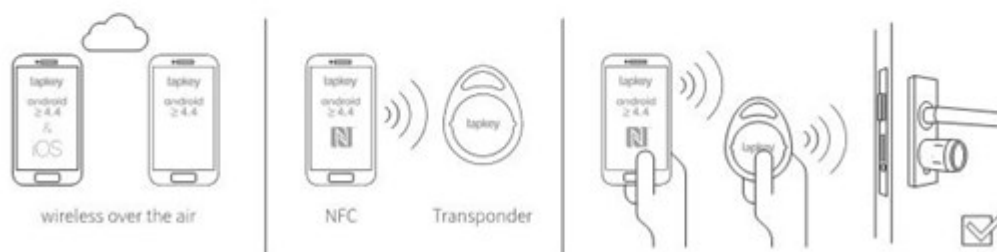

DOM Elektronischer Zylinder Tapkey

ANWENDUNG

DOM Tapkey System

- Verwalten Sie Zutrittsberechtigungen via App
- 3 Smartphone Keys pro Gerät kostenlos
  - Sie können die Keys in Ihrem System mischen, z. B. Benutzung von 2 Smartphone Keys an Gerät 1 und 4 Smartphone Keys an Gerät 2
- Tapkey Smartphone Keys – vergeben Sie Berechtigungen mit dem Smartphone über OTA (Over The Air)
- Benutzen Sie Ihre bestehende Google ID (keine zusätzliche Registrierung bei Android Geräten notwendig) oder Tapkey ID
- Öffnen ohne Internetverbindung
- Zusätzliche Nutzung der DOM Tapkey Hardware Tags für den Schlüsselbund oder die Smartphone Rückseite
- Einfache Erstellung eines neuen Google ID oder Tapkey ID Accounts
- Programmieren Sie Ihren Tag mit Ihrem Android Smartphone und der kompatiblen NFC-Schnittstelle
- DOM Tapkey Schließgeräte arbeiten eigenständig, es müssen keine weiteren Geräte in oder an der Tür installiert werden
- Hochsichere Kommunikation durch Verwendung einer End-to-End-Verschlüsselung.
- Offene Plattform: Benutzen Sie dasselbe Smartphone und dieselbe App zum Öffnen Ihres Zuhauses, Arbeitsplatzes, Briefkastens, Autos (Car Sharing), Hotelzimmers, Parkplatzes oder zur Aktivierung Ihrer Alarmanlage.
- Offenes System: Benutzen Sie die App und Ihr Smartphone an verschiedenen Schließgeräten unterschiedlicher Hersteller