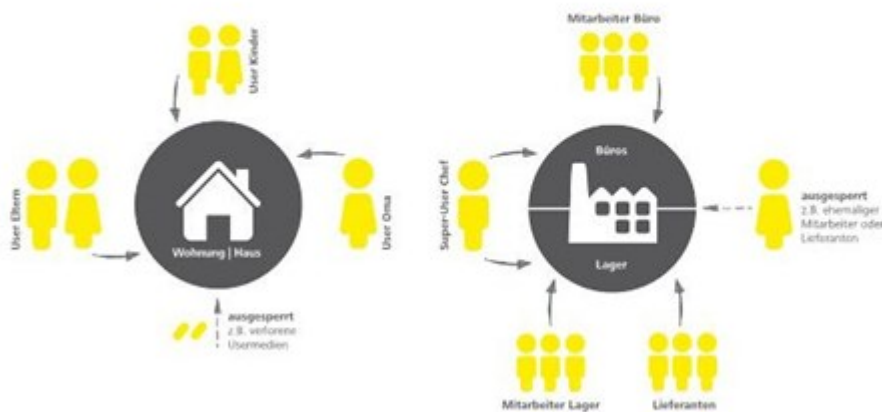

e-primo | So vielseitig wie Ihre Bedürfnisse

Singles

Die Liebe kommt und geht. Und deshalb bestimmen Sie ganz alleine, wer, wann zu Ihnen kommen darf. Das ist eben der Vorteil am Single-Dasein und an e-primo. Usermedien lassen sich schnell und bis zu 249 mal vergeben und dank der Funktionsmedien auch einfach verwalten. Besonders praktisch: Ein Usermedium lässt sich auf mehreren e-primos berechtigen. So bauen Sie mit Ihren Freunden ein e-primo-Netzwerk auf.

Familie

Die lieben Kleinen verlieren ständig ihre Schlüssel, die liebe Omi wechselt sich mit der Nachbarin beim Blumen gießen ab und die nicht so liebe Omi sollte eigentlich nicht mehr auf Überraschungsbesuch kommen? Mit e-primo kein Problem. Sie als Eigentümer berechtigen und löschen Usermedien auch in deren Abwesenheit.

Business

Flexible Arbeitszeiten verlangen nach flexiblen Lösungen. Mit e-primo öffnen Sie Ihren Mitarbeitern je nach Bedarf oder Uhrzeit die entsprechenden Türen und lassen Lieferanten nur in gewisse Bereiche Ihres Unternehmens. Und ehemalige Mitarbeiter, Partner oder Lieferanten löschen Sie ganz einfach.