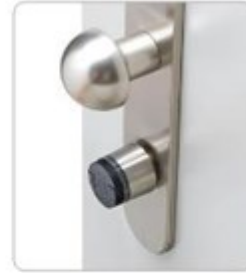

Evva Elektronischer Zylinder E-Primo

e-primo | So einfach geht's

Anstelle eines Schlüssels sperrt der e-primo-Zylinder mit Usermedien wie Schlüsselanhängern, Karten, Uhren oder Armbändern. Diese können Sie direkt am e-primo-Zylinder programmieren. Und damit ganz einfach Berechtigungen und Sonderfunktionen vergeben oder diese auch löschen. Klingt nach viel Aufwand? Ganz im Gegenteil. Die Bedienung des e-primo-Zylinders ist kinderleicht.

Ihr besonderer Vorteil: Für die Montage ist keinerlei Verkabelung notwendig. Der e-primo passt genau in die Zylinder-Ausnehmung in die auch ein konventioneller Schliesszylinder eingebaut ist. Nur die Zylinderöffnung im Beschlag und die Länge des e-primo-Zylinders müssen beim Kauf berücksichtigt werden. Ihr EVVA-Partner hilft Ihnen gerne bei der Auswahl weiter.