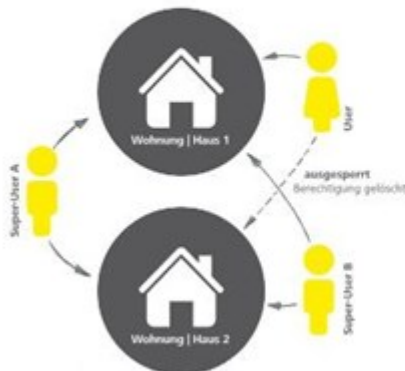

Evva Elektronischer Zylinder E-Primo

e-primo | So einfach geht's

Anstelle eines Schlüssels sperrt der e-primo-Zylinder mit Usermedien wie Schlüsselanhängern, Karten, Uhren oder Armbändern. Diese können Sie direkt am e-primo-Zylinder programmieren. Und damit ganz einfach Berechtigungen und Sonderfunktionen vergeben oder diese auch löschen. Klingt nach viel Aufwand? Ganz im Gegenteil. Die Bedienung des e-primo-Zylinders ist kinderleicht.

Ihr besonderer Vorteil: Für die Montage ist keinerlei Verkabelung notwendig. Der e-primo passt genau in die Zylinder-Ausnehmung in die auch ein konventioneller Schliesszylinder eingebaut ist. Nur die Zylinderöffnung im Beschlag und die Länge des e-primo-Zylinders müssen beim Kauf berücksichtigt werden. Ihr EVVA-Partner hilft Ihnen gerne bei der Auswahl weiter.

e-primo | So vielseitig wie Ihre Bedürfnisse

Singles

Die Liebe kommt und geht. Und deshalb bestimmen Sie ganz alleine, wer, wann zu Ihnen kommen darf. Das ist eben der Vorteil am Single-Dasein und an e-primo. Usermedien lassen sich schnell und bis zu 249 mal vergeben und dank der Funktionsmedien auch einfach verwalten. Besonders praktisch: Ein Usermedium lässt sich auf mehreren e-primos berechtigen. So bauen Sie mit Ihren Freunden ein e-primo-Netzwerk auf.