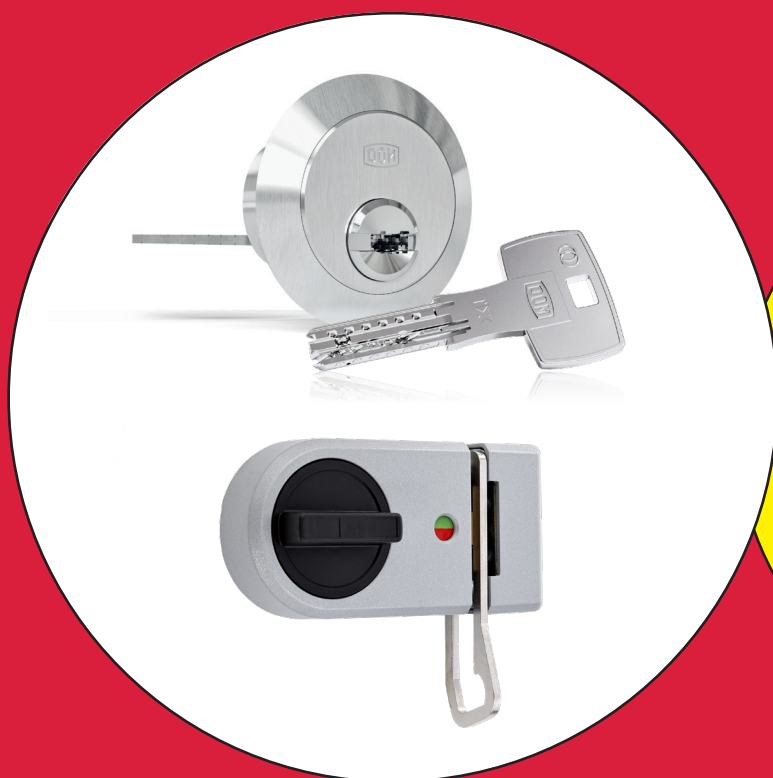

# LISSY

### Mechanischer Einbruchschutz und Alarmanlagen

**Aktionspreis**  
**€ 449,00**  
DOM Zusatzschloss,  
DOM ix Twido Zylinder  
mit 3 Schlüssel  
Anfahrt und  
Montage in Wien

Preis so lange der Vorrat reicht.

#### **Sicherheits-Zusatzschloss mit Sicherheits-Schließzylinder DOM ix Twido**

Das Zusatzschloss mit integriertem Türfänger ermöglicht ein spaltbreites Öffnen der Tür in gesicherter Position. Somit kann von außen nicht mit Gewalt geöffnet werden. Der Türfänger rastet beim Öffnen der Tür nicht ein. In einer Gefahrensituation lässt sich die Tür somit schnell wieder schließen. Zusätzlich verhindert das Zusatzschloss mit integriertem Türfänger den schnellen, lautlosen Einbruch durch einen weiteren Verriegelungspunkt. Durch die zusätzliche Verriegelung verlängert sich in jedem Fall die Einbruchzeit des Täters

Das neue Wendeschlüsselsystem **DOM ix Twido** ist durch die schwimmend gelagerte Doppelrolle im Schlüssel besonders gut vor unbefugtem Kopieren geschützt. Eine spezielle Hoch-Tief-Frästechnik (HT) im horizontalen Basisprofil erhöht die Sicherheit bei der Profilkontrolle und ist schwer kopierbar. Der neue **DOM ix Twido** erfüllt nahezu alle Sicherheitsanforderungen.