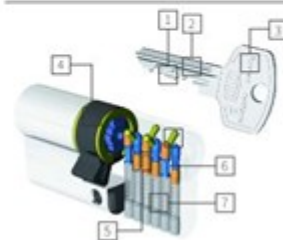

Im Detail

1. **PROFILABGESTIMMTE STUFENSPRÜNGE**
   Schutz gegen Schlüsselkopien
2. **KOMPLEXE CODIERUNG IM SCHLÜSSEL**
   Erschwert die Anfertigung eines Nachschlüssels
3. **NEUSILBER-SCHLÜSSEL**
   Korrosionsfrei und verschleißarm
4. **SCHLIESSNASE**
5. **ZUHALTUNGEN AUS SONDERMESSUNG/STAHLGEHÄRTET**
   Bieten Manipulationsschutz gegen intelligente Öffnungsmethoden und Schlagschutz
6. **PROFILKONTROLLSTIFTE**
   Kontrollpunkte bei der Berechtigungsabfrage eines Schlüssels
7. **FEDERN**
   Teil der Stützhaltungen; sie bringen die Stifte in die richtige Schließposition